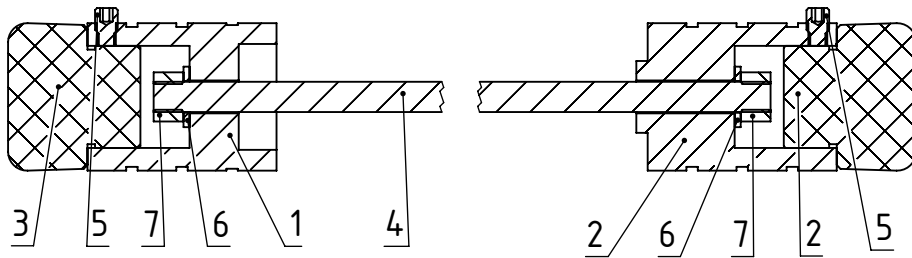

## Пеги в ось переднего колеса Yamaha MT-09 Tracer 21'

Артикул 3080815

Позиция	Обозначение	Описание	Кол-во	Примечание
1	3080515л	Левый адаптер в ось переднего колеса для MT-09 Tracer	1	
2	3080815п	Правый адаптер в ось переднего колеса для MT-09 Tracer 21'	1	
3	3080815с	Слайдер	2	
4	Шпилька M8x320		1	
5	Винт стопорный M6x10 DIN 915		2	
6	Шайба 8.4 DIN 125		2	
7	Гайка M8 DIN 934		2	Момент затяжки не более 24Нм