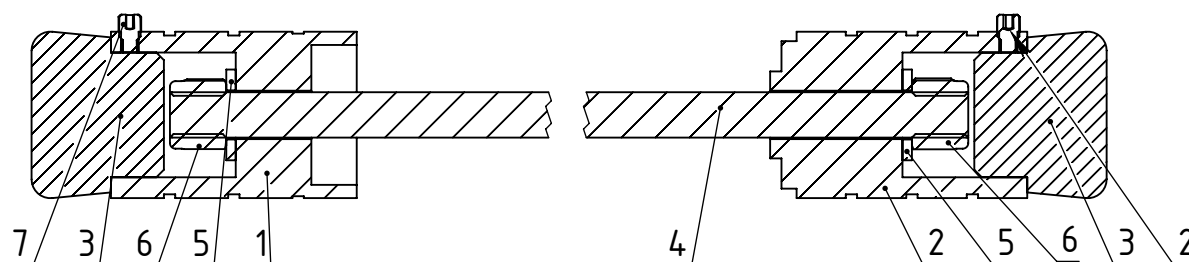

CRAZY IRON

МЫ ПРОИЗВОДИМ БЕЗОПАСНОСТЬ

Пеги в ось заднего колеса для Yamaha MT-09 Tracer 21'

Артикул 3080814.

Позиция	Обозначение	Описание	Кол-во	Примечание
1	3080814п	Правый адаптер в ось заднего колеса MT-09 Tracer 21'	1	
2	3080814л	Левый адаптер в ось заднего колеса MT-09 Tracer 21'	1	
3	3080814с	Слайдер в адаптер	2	
4	Шпилька M12x400		1	
5	Шайба 13 DIN 125		2	
6	Гайка M12 DIN 934		2	Момент затяжки не более 80Нм
7	Винт стопорный M6x10 DIN 915		2	