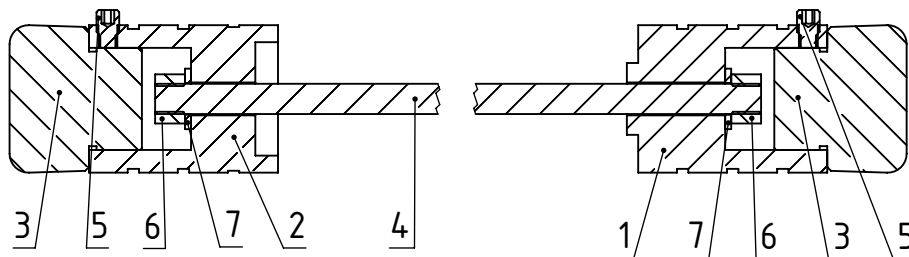

CRAZY IRON

МЫ ПРОИЗВОДИМ БЕЗОПАСНОСТЬ

Пеги в ось переднего колеса Yamaha FZ6S/N `04-`09

Артикул 3080315.

Позиция	Обозначение	Описание	Кол-во	Примечание
1	3080315п	Правый адаптер в ось переднего колеса для FZ-600	1	
2	3080315л	Левый адаптер в ось переднего колеса FZ-600	1	
3	3080315с	Слайдер	2	
4	Шпилька М8х315		1	
5	Винт стопорный М6х10 DIN 915		2	
6	Гайка М8 DIN 982		2	
7	Шайба 8,4 DIN 125		2	