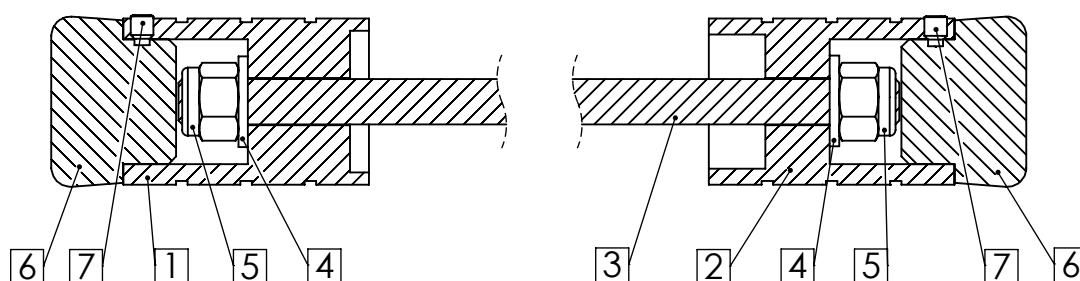

CRAZY IRON

МЫ ПРОИЗВОДИМ БЕЗОПАСНОСТЬ

Пеги в ось заднего колеса KTM Duke 790.
Артикул 9004114.

ПОЗИЦИЯ	ОБОЗНАЧЕНИЕ	ОПИСАНИЕ	К-ВО
1	9004114л	Адаптер левый	1
2	9004114пр	Адаптер правый	1
3	M12	Шпилька M12x380	1
4	Washer DIN 125 - A 13	Шайба	2
5	DIN EN ISO 7040 - M12 - N	Гайка	2
6	Пег слайдер Д44_V2	Сменный элемент	2
7	DIN 915 - M6 x 8-N	Стопорный винт	2