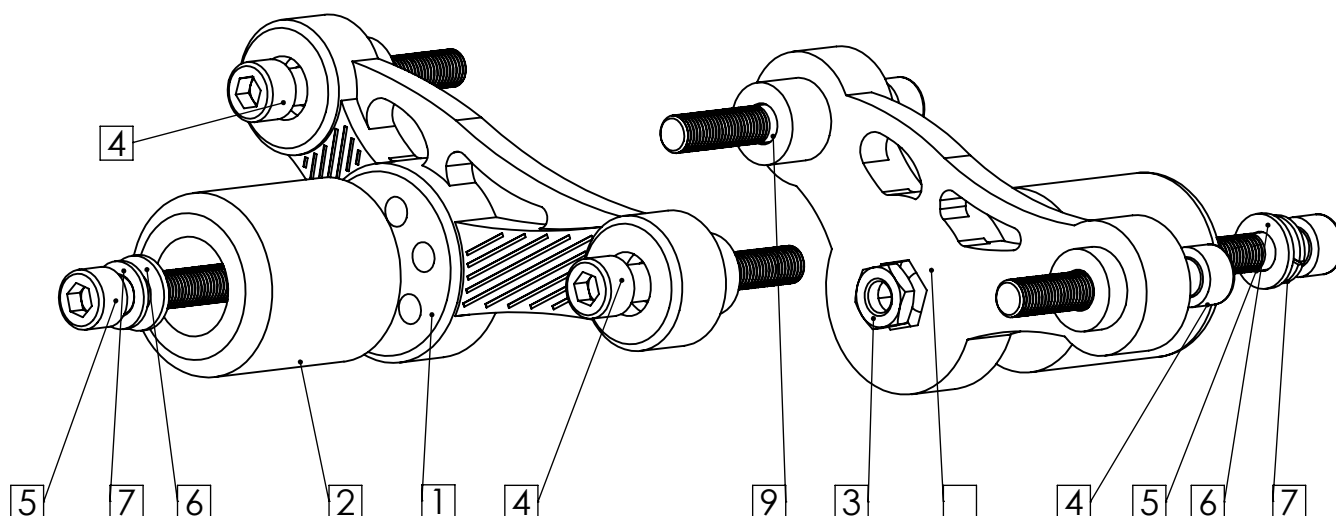

# CRAZY IRON

МЫ ПРОИЗВОДИМ БЕЗОПАСНОСТЬ

**Слайдеры SUZUKI GSX-S1000.  
Артикул 2500111.**

ПОЗИЦИЯ	ОБОЗНАЧЕНИЕ	ОПИСАНИЕ	К-ВО
1	GSX-S1000_левая	Кронштейн левый	1
2	55_10	сменный наконечник	2
3	Hexagon Thin Nut ISO 4035 - M10 - N	Гайка M10	2
4	DIN 912 M10x1.25 x 70 - -- 32S	Болт	3
5	DIN 912 M10x1.25 x 50 - -- 32S	Болт	2
6	Washer DIN 125 - A 10.5	Шайба	2
7	Spring washer DIN 128 - A10	Гровер	2
	GSX-S1000_правая	Кронштейн правый	1
9	DIN 912 M10x1.25 x 80 - -- 32S	Болт	1