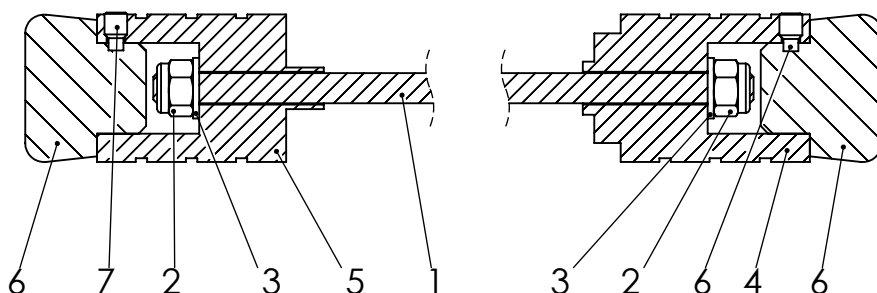

# CRAZY IRON

МЫ ПРОИЗВОДИМ БЕЗОПАСНОСТЬ

**Пегги в ось переднего колеса KAWASAKI Z1000 `14-  
Артикул 4055615**

<b>ПОЗИЦИЯ</b>	<b>ОБОЗНАЧЕНИЕ</b>	<b>ОПИСАНИЕ</b>	<b>К-ВО</b>
1	M8	Шпилька M8	1
2	DIN EN ISO 7040 - M8 - N	Гайка M8	2
3	Washer DIN 125 - A 8.4	Шайба	2
4	4055615пр	Адаптер правый	1
5	4055615лев	Адаптер правый	1
6	Пегг слайдер Д39_V2	Сменный элемент	2
7	DIN 915 - M6 x 10-N	Стопорный винт	2