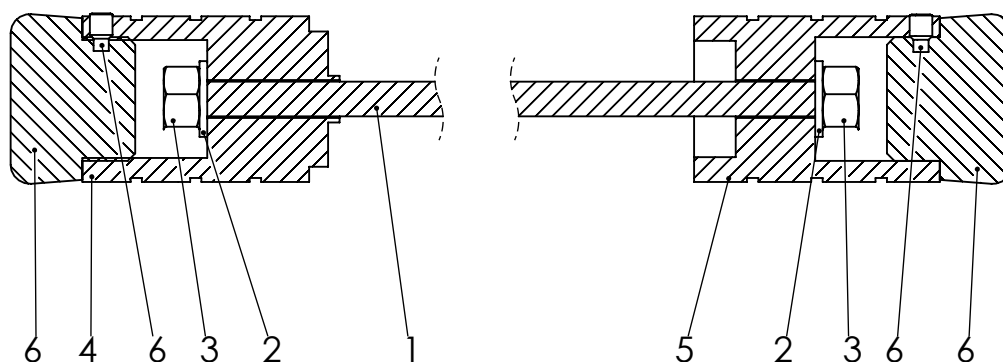

CRAZY IRON

МЫ ПРОИЗВОДИМ БЕЗОПАСНОСТЬ

Пеги в ось заднего колеса TRIUMPH Street Triple `07-
Артикул 7010214

ПОЗИЦИЯ	ОБОЗНАЧЕНИЕ	ОПИСАНИЕ	К-ВО
1	M10	Шпилька M10	1
2	Washer DIN 125 - A 10.5	Шайба	2
3	Hexagon Nut ISO 4034 - M10 - N	Гайка	2
4	7010214лев	Адаптер левый	1
5	7010214пр	Адаптер правый	1
6	Пег слайдер Д44_V2	Сменный элемент	2
7	DIN 915 - M6 x 10-N	Стопорный винт	2