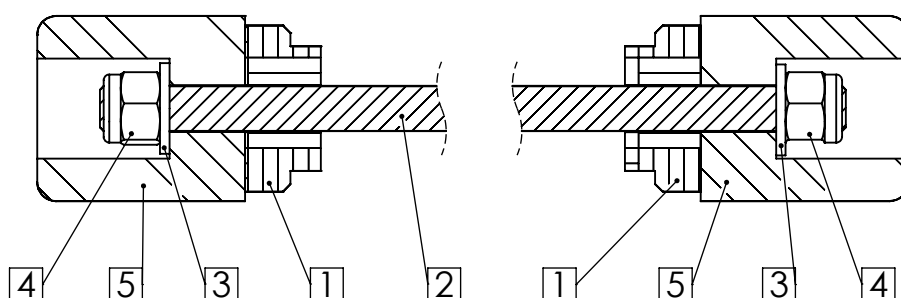

CRAZY IRON

МЫ ПРОИЗВОДИМ БЕЗОПАСНОСТЬ

Слайдеры HONDA GROM (MSX125) в ось
переднего колеса.
Артикул 1710215.

ПОЗИЦИЯ	ОБОЗНАЧЕНИЕ	ОПИСАНИЕ	К-ВО
1	1710215	Адаптер	2
2	M12	Шпилька	1
3	Washer DIN 125 - A 13	Шайба	2
4	DIN EN ISO 7040 - M12 - N	Гайка	2
5	55_12	сменный наконечник	2