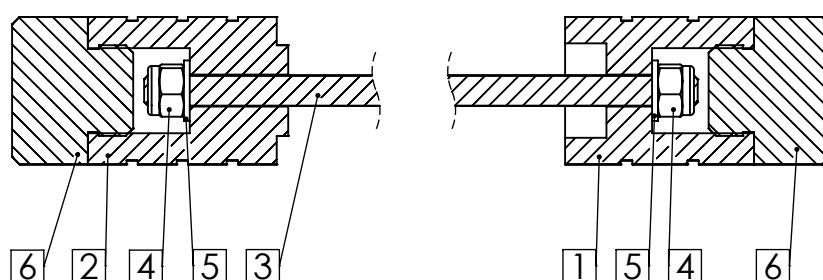

CRAZY IRON

МЫ ПРОИЗВОДИМ БЕЗОПАСНОСТЬ

**Пеги в ось переднего колеса
HONDA CBR1000RR`06-`07.
Артикул 1000115.**

ПОЗИЦИЯ	ОБОЗНАЧЕНИЕ	ОПИСАНИЕ	К-ВО
1	109015л	Адаптер правый	1
2	201415л	Адаптер левый	1
3	M8	Шпилька	1
4	DIN EN ISO 7040 - M8 - N	Гайка	2
5	Washer DIN 125 - A 8.4	Шайба	2
6	Пег слайдер Д39	Сменный элемент	2