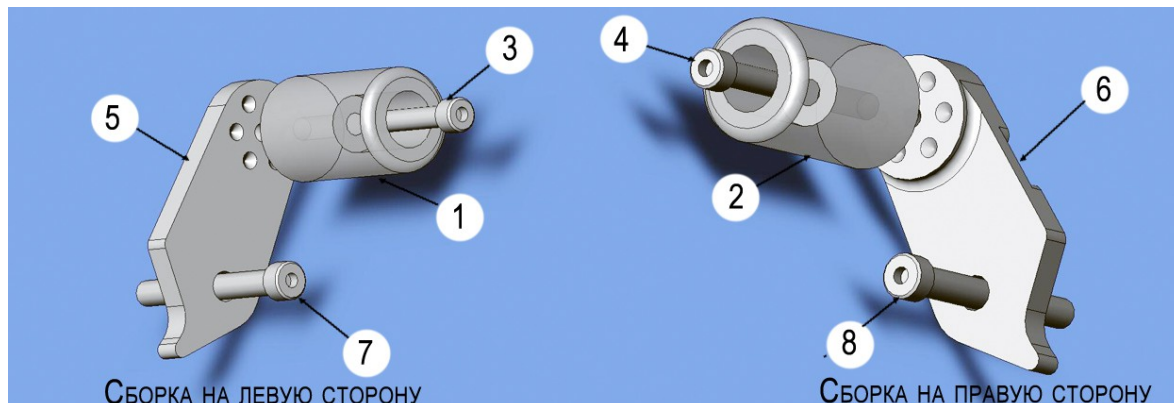

CRAZY IRON

МЫ ПРОИЗВОДИМ БЕЗОПАСНОСТЬ

ID: 1310

Слайдеры Honda NC700

Позиция	Комплектуемая	Количество
1, 2	Сменный наконечник слайдера 80/10	2
3	Болт M10x1.25x60 + шайба + гровер	1
4	Болт M10x1.25x65 + шайба + гровер	1
5	Кронштейн для крепления левого слайдера	1
6	Кронштейн для крепления правого слайдера	1
7	Болт M12x1,25x90 + шайба + гровер	1
8	Болт M12x1,25x75 + шайба + гровер	1

Резьба	Общие моменты затяжки в Н*м	
	Состояние резьбы	
	Сталь	Алюминий
M6	10	10
M8	24	20
M10	48	35
M12	56	45

Внимание:

Дуги не гарантируют полную защиту мотоцикла,
а лишь снижают вероятность его повреждения при падениях.