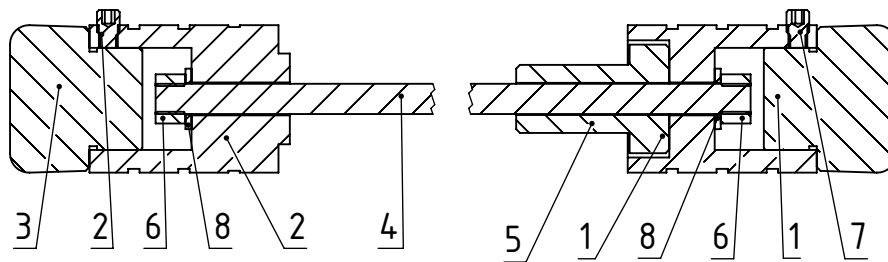

# CRAZY IRON

МЫ ПРОИЗВОДИМ БЕЗОПАСНОСТЬ

**Пеги в ось переднего колеса для**

**HONDA CBR1000RR `17-`19**

**Артикул 1111115**

Позиция	Обозначение	Описание	Кол-во	Примечание
1	1111115п	Правый адаптер в ось переднего колеса CBR1000RR '19	1	
2	1111115л	Левый адаптер в ось переднего колеса CBR1000RR '19	1	
3	1111115с	Слайдер	2	
4	Шпилька М8х310		1	
5	Болт полый М18х1.5	Замена оригинального	1	
6	Гайка М8 DIN 934		2	
7	Винт стопорный М6х10 DIN 915		2	
8	Шайба 8.4 DIN 125		2	