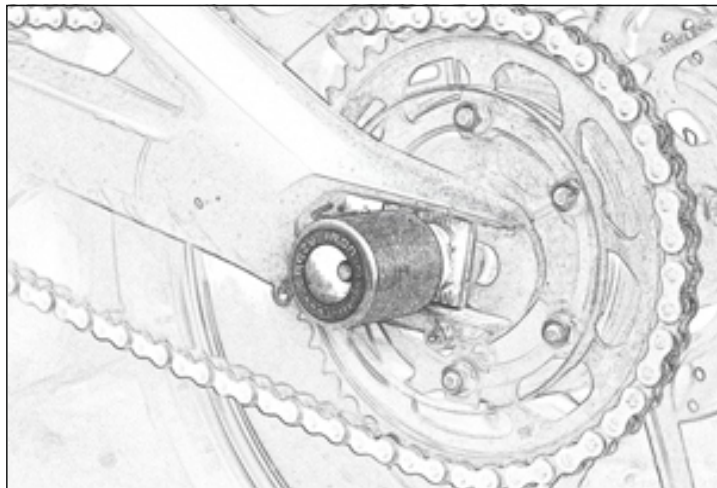

CRAZY IRON

МЫ ПРОИЗВОДИМ БЕЗОПАСНОСТЬ

ID: 3401

Слайдеры YAMAHA MT-09

В ось заднего колеса

Комплектность:

1-Сменный наконечник 55/10 - 2шт

2-Дистанционная втулка для левой стороны - 1шт (отмечена рисккой)

3-Дистанционная втулка для правой стороны -1шт (без риски)

3-Шпилька М10 - 1шт

4-Гайка- 2шт

Определите точки крепления слайдеров согласно рисунку.

Проденьте шпильку из комплекта поставки сквозь полую ось заднего колеса.

С двух сторон на шпильку установите дистанционные втулки учитывая соответствие сторонам.

Затем установите сменные наконечники и зафиксируйте систему гайками.

Момент затяжки не более 40 Нм.

Внимание:

Слайдеры не гарантируют полную защиту мотоцикла,
а лишь снижают вероятность его повреждения при падениях.

Слайдеры в ось колеса предназначены для защиты маятника, тормозных дисков и суппортов.

По всем вопросам связанным с установкой нашей продукции,
а также с гарантийными обязательствами,
обращайтесь пожалуйста напрямую в любое отделение Crazy Iron.
Контакты ближайших отделений смотрите на нашем сайте.