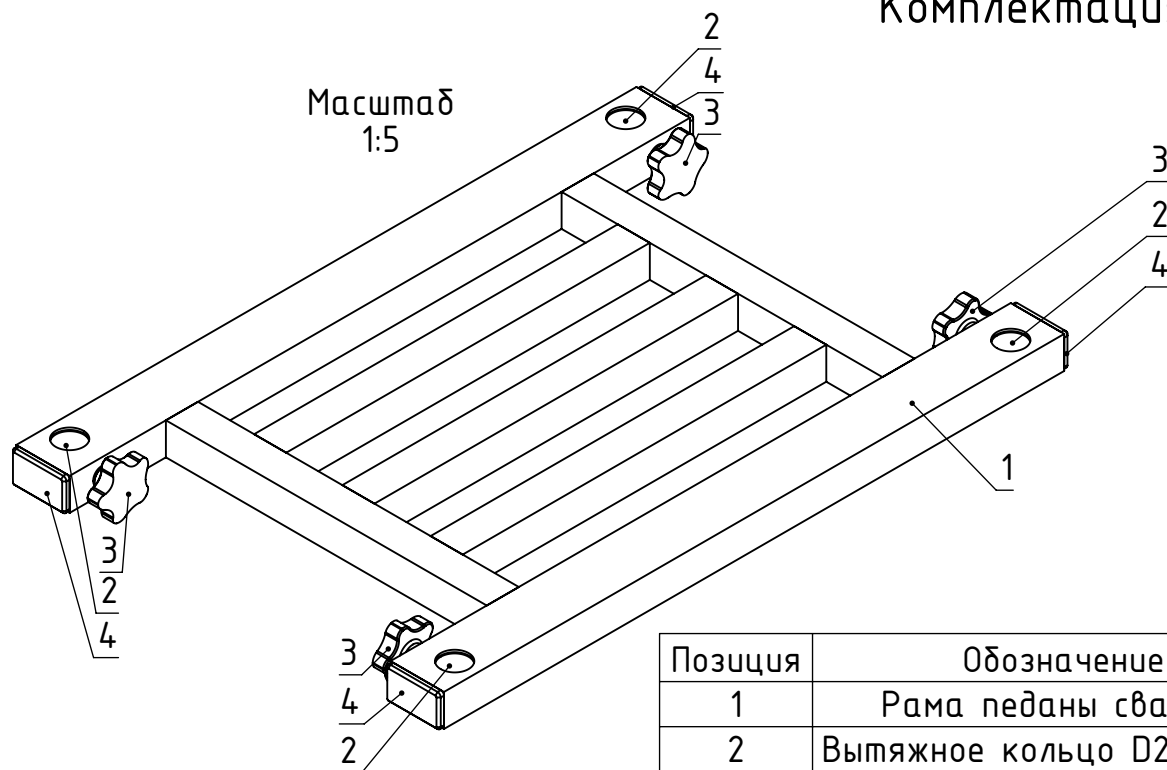

Рама педаны для стула для рыбалки на фидер D25

Артикул: FRPEF25

Комплектация

Позиция	Обозначение	Описание	Кол-во	Примечание
1	Рама педаны сварная		1	
2	Вытяжное кольцо D25xM8 СБ	Артикул ringD25M8	4	
3	Ручка-фиксатор с лепестковой рукояткой M8		4	
4	Заглушка 50x30		4	
5	Шайба 8.4 DIN 125		4	