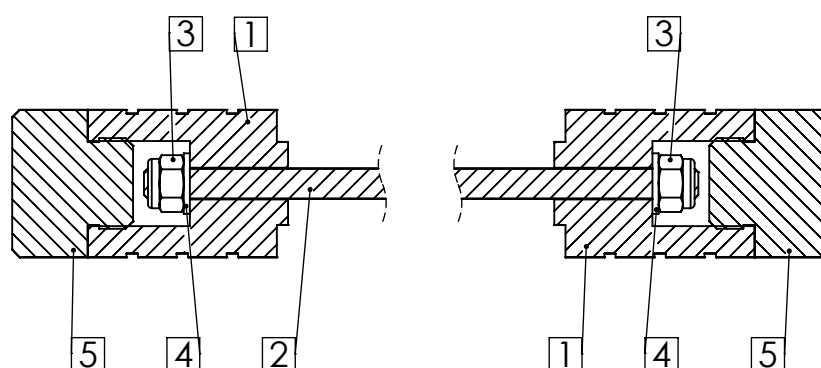

CRAZY IRON

МЫ ПРОИЗВОДИМ БЕЗОПАСНОСТЬ

**Пегги в ось переднего колеса
Kawasaki ZX6R '03-'06
Артикул 406015**

ПОЗИЦИЯ	ОБОЗНАЧЕНИЕ	ОПИСАНИЕ	К-ВО
1	406015	адаптер	2
2	M8	шпилька	1
3	DIN EN ISO 7040 - M8 - N	гайка	2
4	Washer DIN 125 - A 8.4	шайба	2
5	Пегг слайдер Д39	Сменный элемент	2