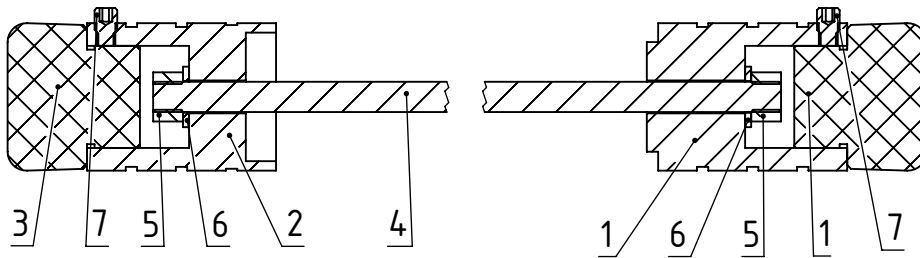

CRAZY IRON

МЫ ПРОИЗВОДИМ БЕЗОПАСНОСТЬ

Пеги в ось переднего колеса Ducati Monster 937 '21

Артикул 6050215

Позиция	Обозначение	Описание	Кол-во	Примечание
1	6050215п	Правый адаптер в ось переднего колеса для Ducati Monster 937 '21	1	
2	6050215л	Левый адаптер в ось переднего колеса для Ducati Monster 937 '21	1	
3	6050215с	Слайдер	2	
4	Шпилька М8х325		1	
5	Гайка М8 DIN 934		2	Момент затяжки не более 24Нм
6	Шайба 8.4 DIN 125		2	
7	Винт стопорный М6х10 DIN 915		2	