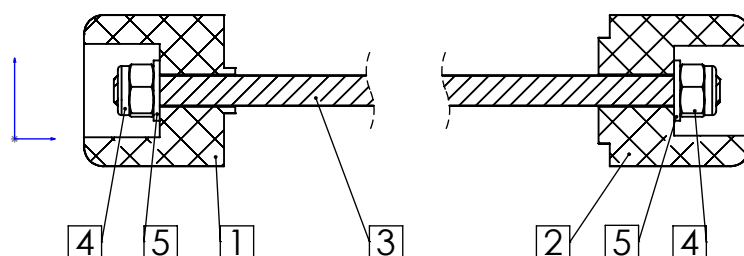

CRAZY IRON

МЫ ПРОИЗВОДИМ БЕЗОПАСНОСТЬ

**Слайдеры KTM Duke 790 в ось переднего колеса.
Артикул 9004116.**

ПОЗИЦИЯ	ОБОЗНАЧЕНИЕ	ОПИСАНИЕ	К-ВО
1	9004116лев	Слайдер левый	1
2	9004116пр	Слайдер правый	1
3	M8	Шпилька M8x305	1
4	DIN EN ISO 7040 - M8 - N	Гайка M8	2
5	Washer DIN 125 - A 8.4	Шайба	2