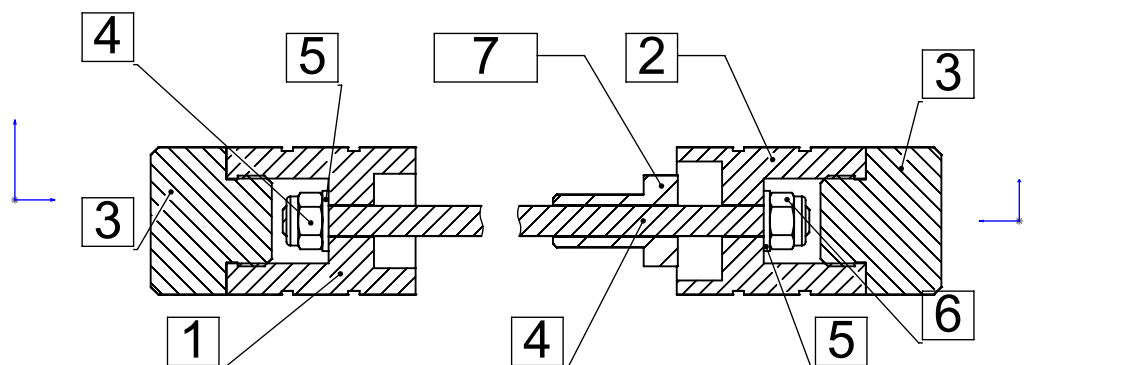

CRAZY IRON

МЫ ПРОИЗВОДИМ БЕЗОПАСНОСТЬ

**Пегги в ось переднего
колеса HONDA CBR600F4
артикул 109015**

ПОЗИЦИЯ	ОБОЗНАЧЕНИЕ	ОПИСАНИЕ	К-ВО
1	109015л	Адаптер левый	1
2	109015пр	Адаптер правый	1
3	Пегг слайдер Д39	Сменный элемент	2
4	M8	шпилька	1
5	Washer DIN 125 - A 8.4	шайба	2
6	DIN EN ISO 7040 - M8 - N	гайка	2
7	M14x1.5	Болт M14x1,5	1