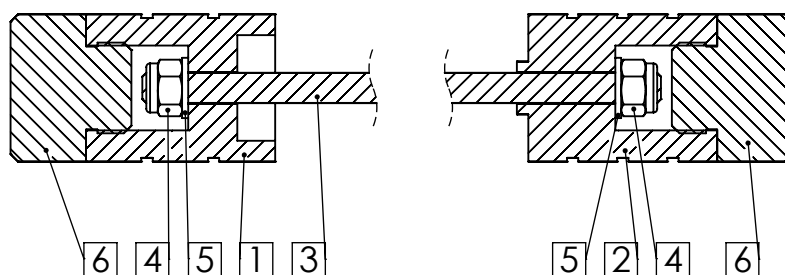

CRAZY IRON

МЫ ПРОИЗВОДИМ БЕЗОПАСНОСТЬ

Пег в ось переднего колеса
YAMAHA MT-09, FZ-09, TRACER
артикул 3080515

ПОЗИЦИЯ	ОБОЗНАЧЕНИЕ	ОПИСАНИЕ	К-ВО
1	3080515лев	Адаптер левый	1
2	3080515пр	Адаптер правый	1
3	M8	шпилька	1
4	DIN EN ISO 7040 - M8 - N	Гайка	2
5	Washer DIN 125 - A 8.4	Шайба	2
6	Пег слайдер Д39	Сменный элемент	2