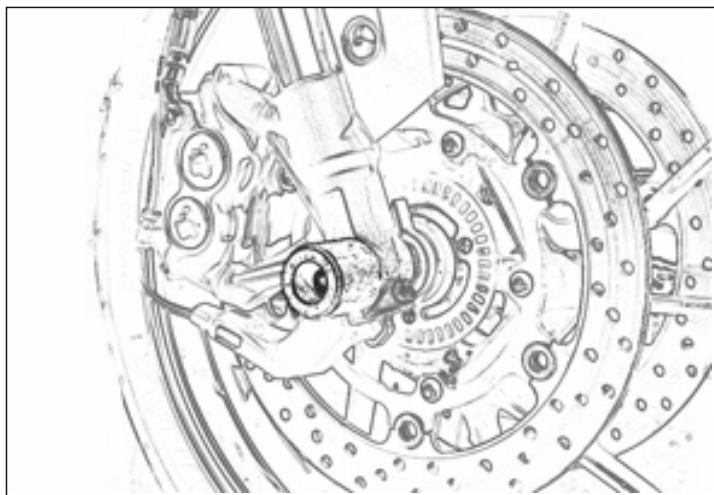

CRAZY IRON

МЫ ПРОИЗВОДИМ БЕЗОПАСНОСТЬ

ID: 3402

Слайдеры YAMAHA MT-09

Комплектность:

1-Сменный наконечник 40/8 левый - 1шт

2-Сменный наконечник 40/8 правый - 1шт (имеет внутреннюю расточку)

3-Шпилька M8 - 1шт

4-Гайка- 2шт

Определите точки крепления слайдеров согласно рисунку.

Проденьте шпильку из комплекта поставки сквозь полу ось переднего колеса.

С двух сторон на шпильку установите сменные наконечники учитывая соответствие сторонам.

Зафиксируйте систему слайдеров гайками.

Момент затяжки не более 40 Нм.

Внимание:

Слайдеры не гарантируют полную защиту мотоцикла,
а лишь снижают вероятность его повреждения при падениях.
Слайдеры в ось колеса предназначены для защиты тормозных дисков и суппортов.