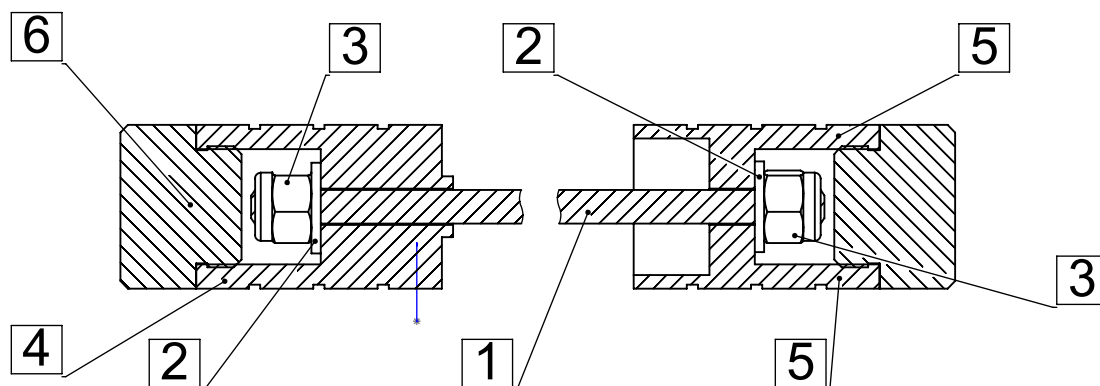

CRAZY IRON

МЫ ПРОИЗВОДИМ БЕЗОПАСНОСТЬ

Пег в ось заднего колеса
KAWASAKI ZX6R `03-`04
артикул 406014

ПОЗИЦИЯ	ОБОЗНАЧЕНИЕ	ОПИСАНИЕ	К-ВО
1	M12	Шпилька	1
2	Washer DIN 125 - A 13	шайба	2
3	DIN EN ISO 7040 - M12 - N	гайка	2
4	406014л	Адаптер левый	1
5	406014пр	Адаптер правый	1
6	Пег слайдер Д44	Сменный элемент	2