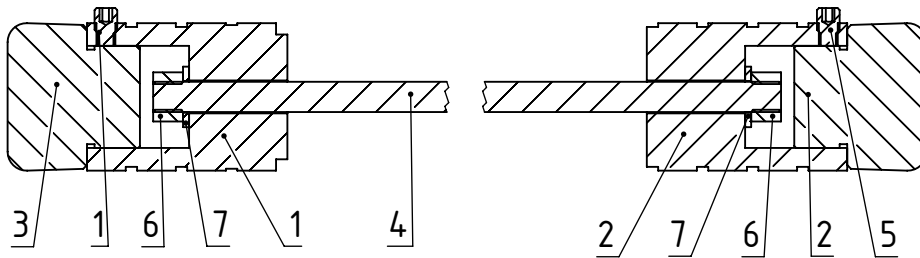

CRAZY IRON

МЫ ПРОИЗВОДИМ БЕЗОПАСНОСТЬ

**Пеги в ось переднего колеса Kawasaki Ninja ZX-6R '19-
Артикул 405215.**

Позиция	Обозначение	Описание	Кол-во	Примечание
1	405215л	Левый адаптер в ось переднего колеса ZX6R 19'	1	
2	405215п	Правый адаптер в ось переднего колеса для ZX6R '19	1	
3	405215с	Слайдер	2	
4	Шпилька М8х325		1	
5	Винт стопорный М6х10 DIN 915		2	
6	Гайка М8 DIN 934		2	
7	Шайба 8.4 DIN 125		2	