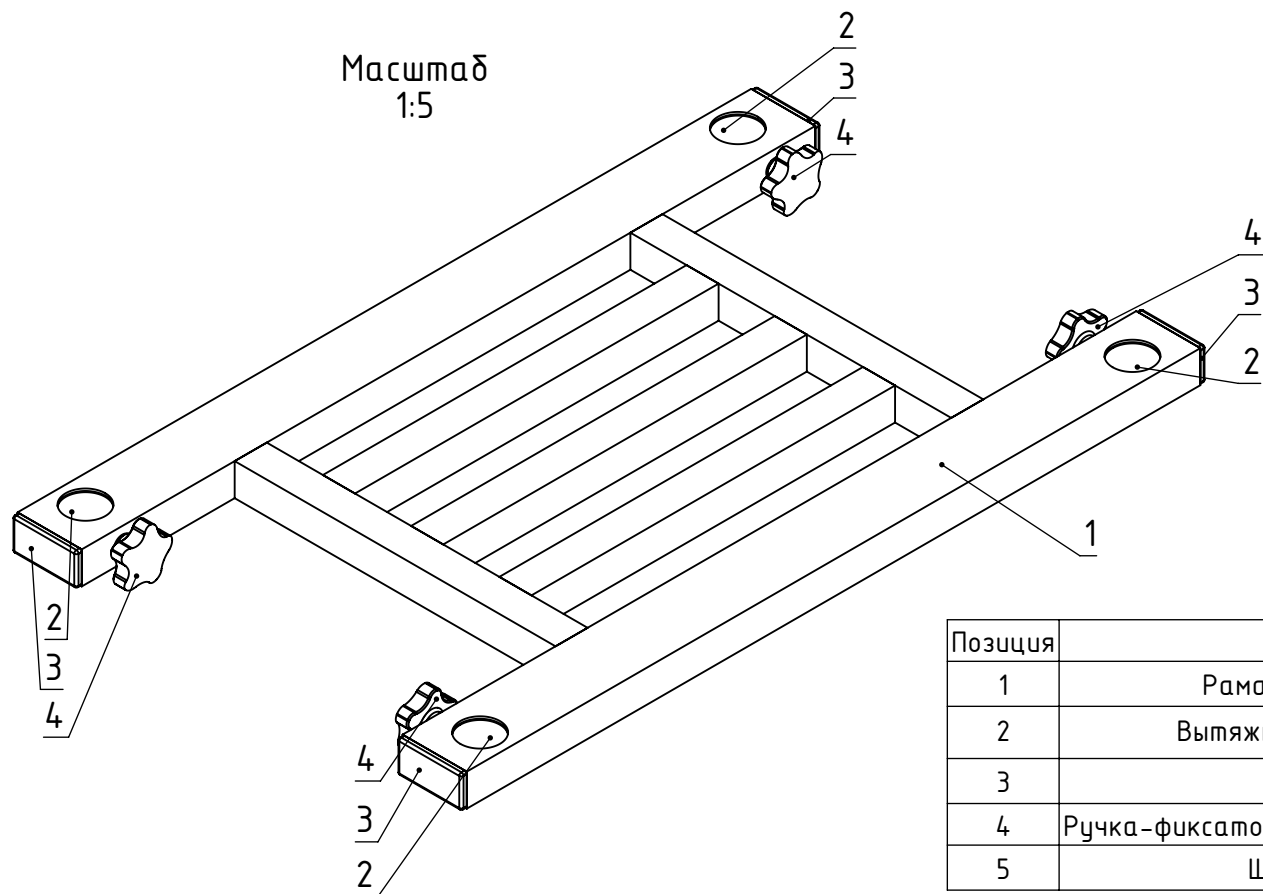

Рама педаны для стула для рыбалки на фидер D36

Артикул: FRPEF36AV

Комплектация

Позиция	Обозначение	Описание	Кол-во
1	Рама педаны сварная 36		1
2	Вытяжное кольцо D36xM8 СБ	с насечкой	4
3	Заглушка 60x30		4
4	Ручка-фиксатор с лепестковой рукояткой M8		4
5	Шайба 8.4 DIN 125		4