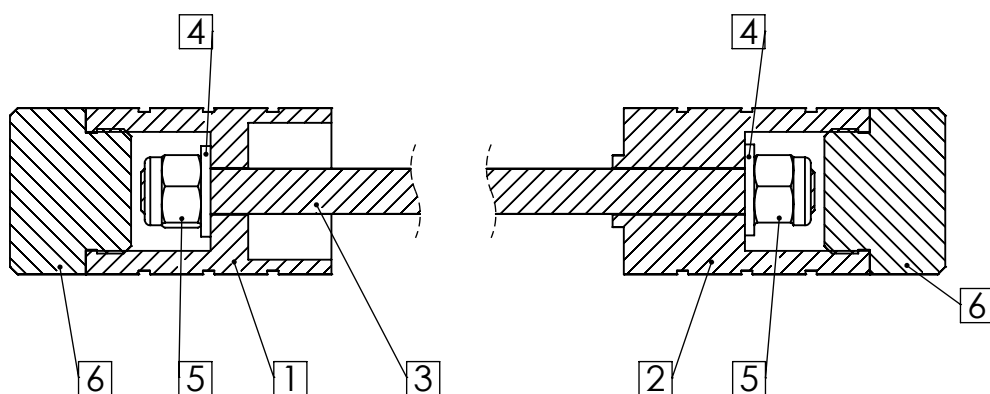

CRAZY IRON

МЫ ПРОИЗВОДИМ БЕЗОПАСНОСТЬ

**ПегИ в ось заднего колеса
SUZUKI GSXR600/750 `11
Артикул 201814.**

ПОЗИЦИЯ	ОБОЗНАЧЕНИЕ	ОПИСАНИЕ	К-ВО
1	201814л	адаптер левый	1
2	201814пр	адаптер правый	1
3	M12	Шпилька	1
4	Washer DIN 125 - A 13	шайба	2
5	DIN EN ISO 7040 - M12 - N	гайка	2
6	Пег слайдер Д44	Сменный элемент	2