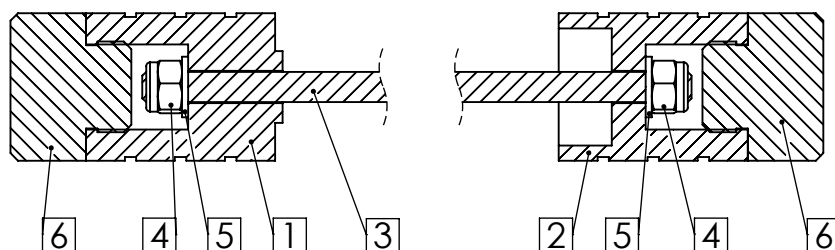

CRAZY IRON

МЫ ПРОИЗВОДИМ БЕЗОПАСНОСТЬ

Пегги в ось переднего колеса
SUZUKI GSXR600/750 `11-
Артикул 201815.

ПОЗИЦИЯ	ОБОЗНАЧЕНИЕ	ОПИСАНИЕ	К-ВО
1	201815л	Адаптер левый	1
2	201815пр	Адаптер правый	1
3	M8	шпилька	1
4	DIN EN ISO 7040 - M8 - N	Гайка	2
5	Washer DIN 125 - A 8.4	Шайба	2
6	Пегг слайдер Д39	Сменный элемент	2