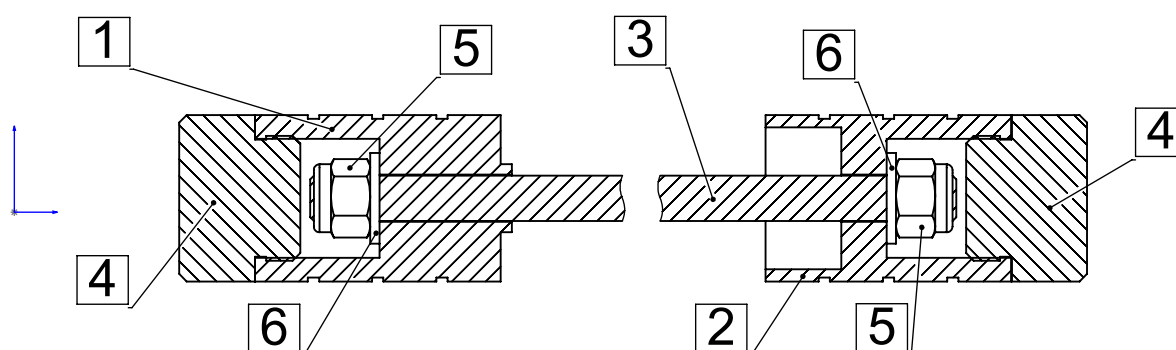

# CRAZY IRON

МЫ ПРОИЗВОДИМ БЕЗОПАСНОСТЬ

**Пеги в ось заднего колеса HONDA CBR929RR,  
CBR954RR, CBR1000RR до 2005 г.в.  
артикул 102014**

ПОЗИЦИЯ	ОБОЗНАЧЕНИЕ	ОПИСАНИЕ	К-ВО
1	102014пр	Адаптер правый	1
2	102014л	Адаптер левый	1
3	M12	Шпилька	1
4	Пег слайдер Д44	Сменный элемент	2
5	DIN EN ISO 7040 - M12 - N	Гайка	2
6	Washer DIN 125 - A 13	шайба	2