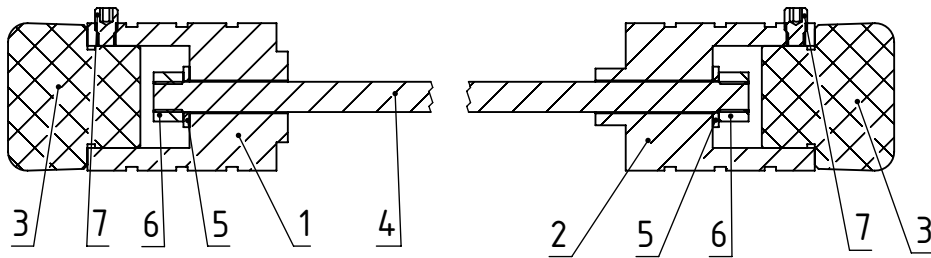

CRAZY IRON

МЫ ПРОИЗВОДИМ БЕЗОПАСНОСТЬ

**Пеги в ось переднего колеса BMW S1000XR от `20-
Артикул 90206515**

Позиция	Обозначение	Описание	Кол-во	Примечание
1	20001015л	Правый адаптер в ось переднего колеса	1	
2	90206015л	Левый адаптер в ось переднего колеса	1	
3	90206515с	Слайдер	2	
4	Шпилька М8х310		1	
5	Шайба 8.4 DIN 125		2	
6	Гайка М8 DIN 934		2	Момент затяжки не более 24Нм
7	Винт стопорный М6х10 DIN 915		2	