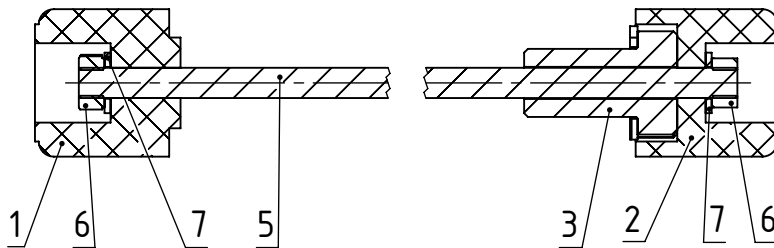

CRAZY IRON

МЫ ПРОИЗВОДИМ БЕЗОПАСНОСТЬ

Слайдеры в ось переднего колеса Honda CBR1000RR-R 20'

Артикул 1211116

Позиция	Обозначение	Описание	Кол-во	Примечание
1	1211116л	Слайдер левый в ось переднего колеса для CBR1000RR-R 20'	1	
2	1211116п	Слайдер правый в ось переднего колеса для CBR1000RR-R 20'	1	
3	Болт полый M18x1.5	Замена оригинального	1	
4	Шайба 19 DIN 125		1	
5	Шпилька M8x300		1	
6	Гайка M8 DIN 985		2	Момент затяжки не более 24Нм
7	Шайба 8.5 DIN 125		2	