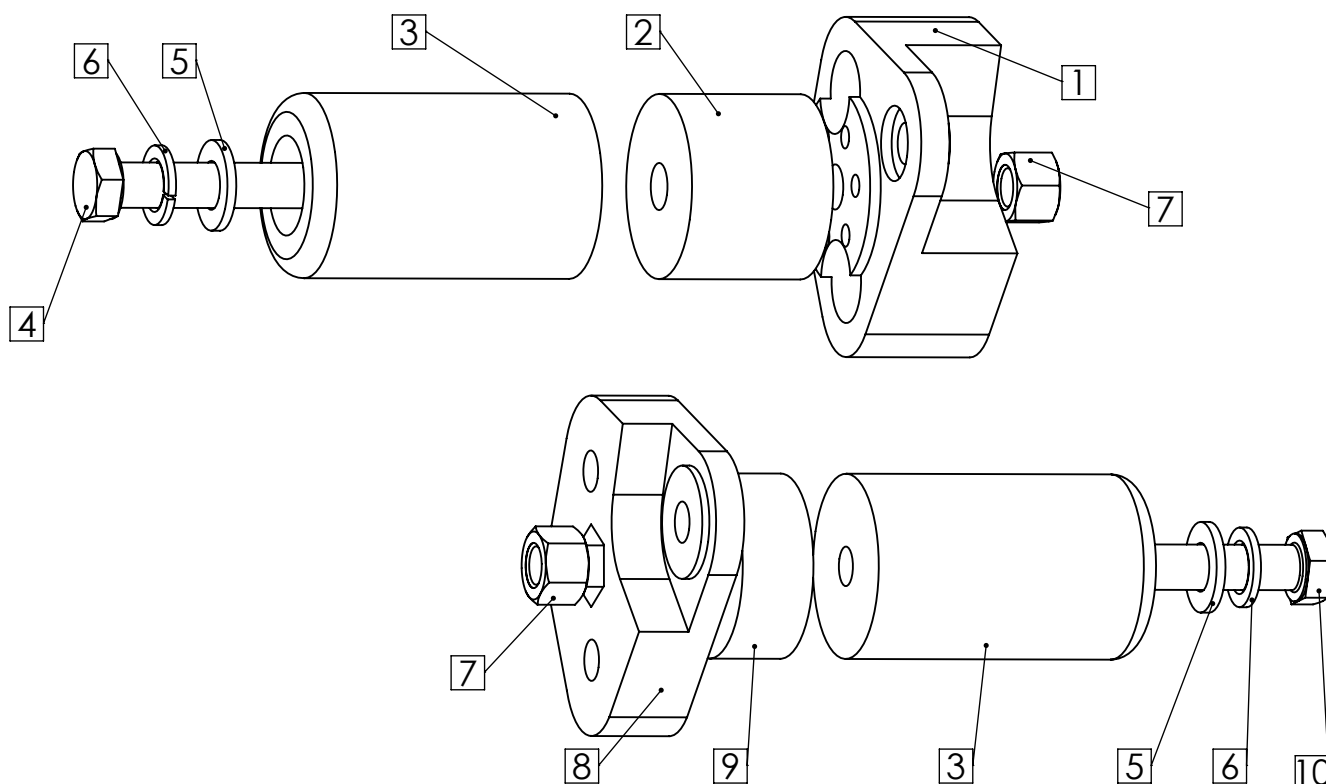

CRAZY IRON

МЫ ПРОИЗВОДИМ БЕЗОПАСНОСТЬ

Слайдеры HONDA CB1100 Артикул 1510

ПОЗИЦИЯ	ОБОЗНАЧЕНИЕ	ОПИСАНИЕ	К-ВО
1	1510.1	Кронштейн левый	1
2	1510.3	Проставочная втулка	1
3	Слайдер L=80	Сменный наконечник	2
4	DIN 960 - M12x1,25 x 120	Болт	1
5	Washer DIN 125 - A 13	Шайба	2
6	Spring washer DIN 128 - A12	Гровер	2
7	Гайка M12	Гайка	2
8	1510.2	Кронштейн правый	1
9	1510.4	Проставочная втулка	1
10	DIN 960 - M12x1,25 x 90	Болт	1