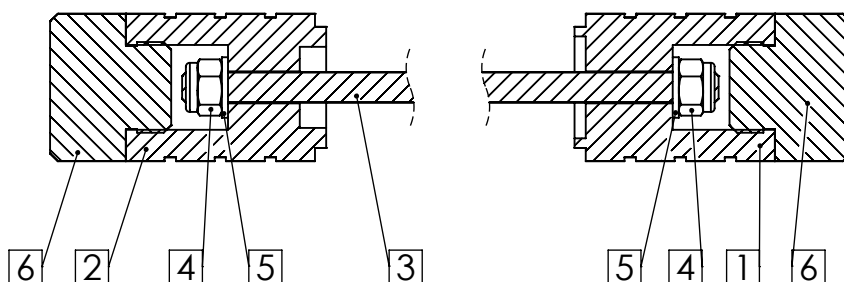

CRAZY IRON

МЫ ПРОИЗВОДИМ БЕЗОПАСНОСТЬ

Пегги в ось переднего колеса
YAMAHA MT-07. Артикул
3400115

ПОЗИЦИЯ	ОБОЗНАЧЕНИЕ	ОПИСАНИЕ	К-ВО
1	3400115прав	Адаптер правый	1
2	3400115лев	Адаптер правый	1
3	M8	шпилька	1
4	DIN EN ISO 7040 - M8 - N	Гайка	2
5	Washer DIN 125 - A 8.4	Шайба	2
6	Пегг слайдер Д39	Сменный элемент	2