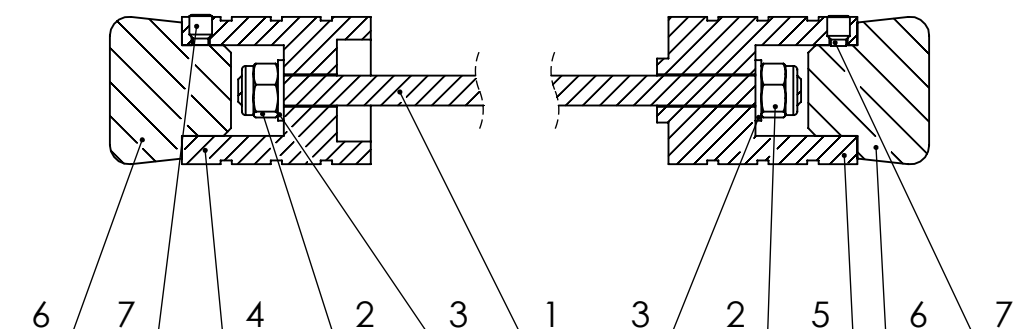

CRAZY IRON

МЫ ПРОИЗВОДИМ БЕЗОПАСНОСТЬ

**Пеги в ось переднего колеса HONDA CB650R Neo Sports Cafe.
Артикул 109115.**

ПОЗИЦИЯ	ОБОЗНАЧЕНИЕ	ОПИСАНИЕ	К-ВО
1	M8	Шпилька M8	1
2	DIN EN ISO 7040 - M8 - N	Гайка	2
3	Washer DIN 125 - A 8.4	Шайба	2
4	109115л	Адаптер правый	1
5	109115пр	Адаптер правый	1
6	Пег слайдер Д39_V2	Сменный элемент	2
7	DIN 915 - M6 x 8-N	Стопорный винт	2