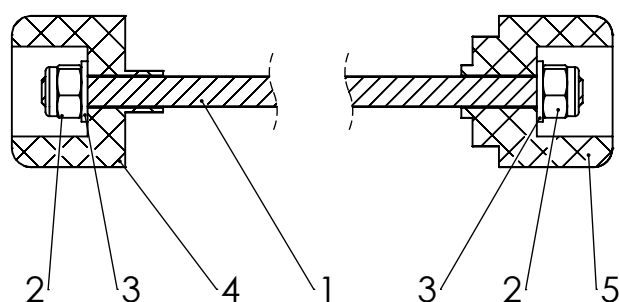

CRAZY IRON

МЫ ПРОИЗВОДИМ БЕЗОПАСНОСТЬ

Слайдеры KAWASAKI Z1000 `14
- в ось переднего колеса
Артикул 4055616

ПОЗИЦИЯ	ОБОЗНАЧЕНИЕ	ОПИСАНИЕ	К-ВО
1	M8	Шпилька M8	1
2	DIN EN ISO 7040 - M8 - N	Гайка	2
3	Washer DIN 125 - A 8.4	Шайба	2
4	4055616лев	Слайдер левый	1
5	4055616пр	Слайдер правый	1