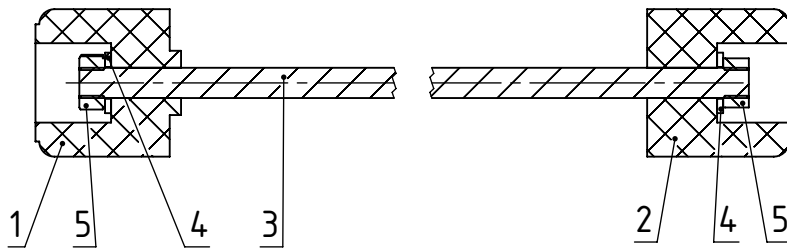

CRAZY IRON

МЫ ПРОИЗВОДИМ БЕЗОПАСНОСТЬ

Слайдеры в ось переднего колеса TRIUMPH SPEED TRIPLE 1200 RS `21

Артикул 7010616

Позиция	Обозначение	Описание	Кол-во	Примечание
1	1105216л	Слайдер правый в ось переднего колеса	1	
2	5108заг	Слайдер левый в ось переднего колеса	1	
3	Шпилька M8x305		1	
4	Шайба 8.5 DIN 125		2	
5	Гайка M8 DIN 985		2	Момент затяжки не более 24Нм