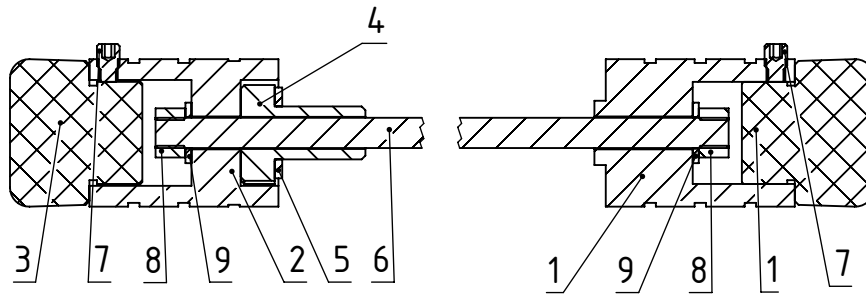

# CRAZY IRON

МЫ ПРОИЗВОДИМ БЕЗОПАСНОСТЬ

**Пеги в ось переднего колеса Honda CBR650F 14'-18'**

**Артикул 1105215**

Позиция	Обозначение	Описание	Кол-во	Примечание
1	109115np	Правый адаптер в ось переднего колеса	1	
2	3080515л	Левый адаптер в ось переднего колеса	1	
3	1105215с	Слайдер	2	
4	Болт полый M14x1.5x24		1	
5	Шайба 14 DIN 125		1	
6	Шпилька M8x300		1	
7	Винт стопорный M6x10 DIN 915		2	
8	Гайка M8 DIN 934		2	Момент затяжки не более 24Нм
9	Шайба 8.4 DIN 125		2	