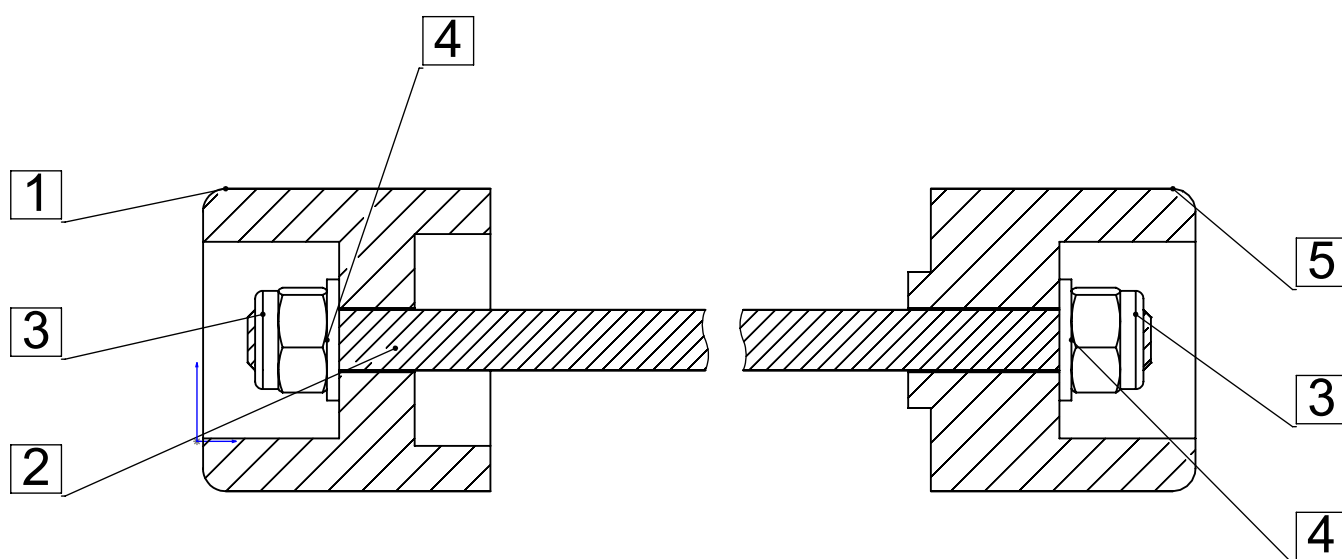

CRAZY IRON

МЫ ПРОИЗВОДИМ БЕЗОПАСНОСТЬ

Слайдеры YAMAHA YZF-R6 2006-2016 в
ось переднего колеса
Артикул 3008

ПОЗИЦИЯ	ОБОЗНАЧЕНИЕ	ОПИСАНИЕ	К-ВО
1	3008_лев	левый слайдер	1
2	M8	шпилька	1
3	DIN EN ISO 7040 - M8 - N	гайка M8	2
4	Washer DIN 125 - A 8.4	шайба 8,4	2
5	3008пр	правый слайдер	1