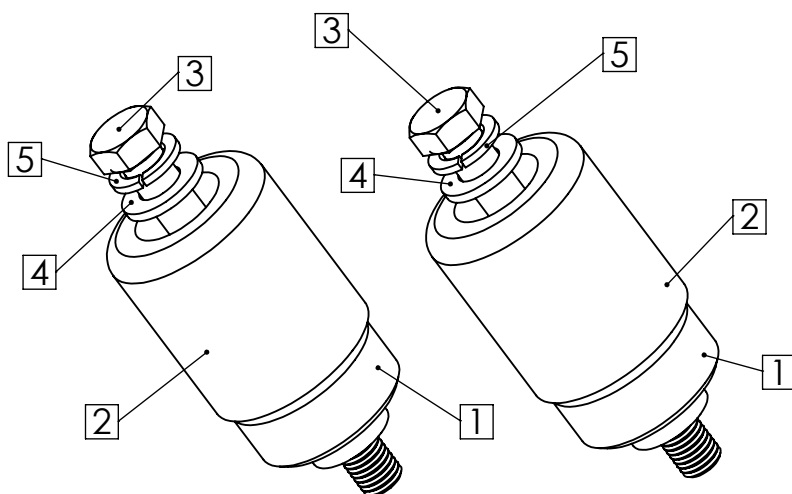

CRAZY IRON

МЫ ПРОИЗВОДИМ БЕЗОПАСНОСТЬ

**Слайдеры HONDA CB1000R `18-
Артикул 1144.**

ПОЗИЦИЯ	ОБОЗНАЧЕНИЕ	ОПИСАНИЕ	К-ВО
1	1144ал	адаптер	2
2	55_12	сменный наконечник	2
3	DIN 960 - M12 x1,25x 120-WS	Болт	2
4	Washer DIN 125 - A 13	Шайба	2
5	Spring washer DIN 128 - A12	Гровер	2