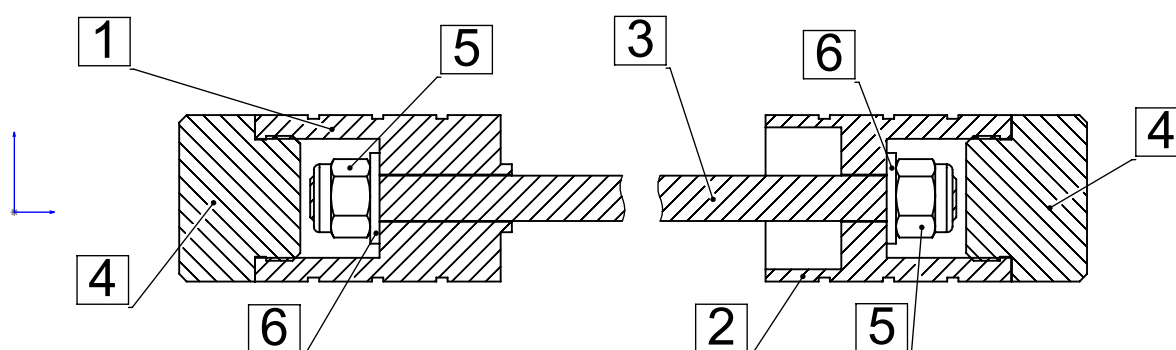

CRAZY IRON

МЫ ПРОИЗВОДИМ БЕЗОПАСНОСТЬ

**Пеги в ось заднего колеса
HONDA CB1000RR`06-`07.
Артикул 1000114.**

ПОЗИЦИЯ	ОБОЗНАЧЕНИЕ	ОПИСАНИЕ	К-ВО
1	105014л	Адаптер левый	1
2	105014пр	Адаптер правый	1
3	M12	Шпилька	1
4	Пег слайдер Д44	Сменный элемент	2
5	DIN EN ISO 7040 - M12 - N	Гайка	2
6	Washer DIN 125 - A 13	шайба	2