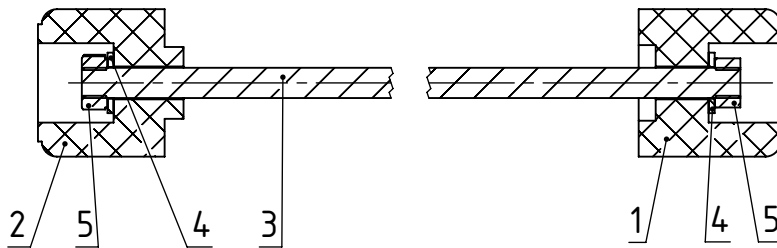

CRAZY IRON

МЫ ПРОИЗВОДИМ БЕЗОПАСНОСТЬ

Слайдеры в ось переднего колеса

SUZUKI GSXR600/750 от `11-

Артикул 2016

Позиция	Обозначение	Описание	Кол-во	Примечание
1	2016л	Слайдер левый в ось переднего колеса	1	
2	2016п	Слайдер правый в ось переднего колеса	1	
3	Шпилька M8x300		1	
4	Шайба 8.5 DIN 125		2	
5	Гайка M8 DIN 985		2	Момент затяжки не более 24Нм