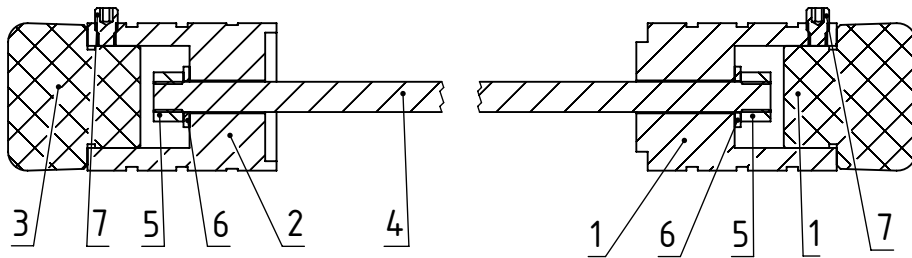

## Пеги в ось переднего колеса Ducati Hypermotard 950

Артикул 6070215

Позиция	Обозначение	Описание	Кол-во	Примечание
1	6050215п	Правый адаптер в ось переднего колеса	1	
2	7010215п	Левый адаптер в ось переднего колеса	1	
3	6070215с	Слайдер	2	
4	Шпилька М8х320		1	
5	Гайка М8 DIN 934		2	Момент затяжки не более 24Нм
6	Шайба 8.4 DIN 125		2	
7	Винт стопорный М6х10 DIN 915		2	