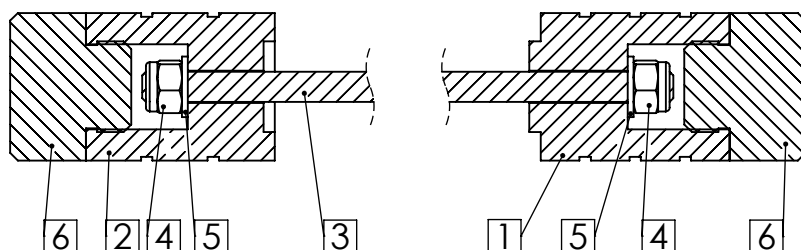

CRAZY IRON

МЫ ПРОИЗВОДИМ БЕЗОПАСНОСТЬ

**Пегги в ось переднего колеса YAMAHA MT-10.
Артикул 3600115.**

ПОЗИЦИЯ	ОБОЗНАЧЕНИЕ	ОПИСАНИЕ	К-ВО
1	201415л	Адаптер правый	1
2	3600115л	Адаптер левый	1
3	M8	Шпилька	1
4	DIN EN ISO 7040 - M8 - N	Гайка M8	2
5	Washer DIN 125 - A 8.4	Шайба	2
6	Пегг слайдер Д39	Сменный элемент	2