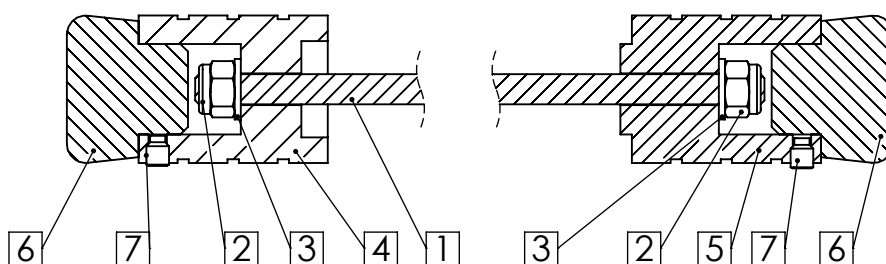

# CRAZY IRON

МЫ ПРОИЗВОДИМ БЕЗОПАСНОСТЬ

**CRAZY IRON Пеги в ось переднего колеса HONDA CB1000R 18-  
Артикул 114415.**

ПОЗИЦИЯ	ОБОЗНАЧЕНИЕ	ОПИСАНИЕ	К-ВО
1	M8	Шпилька M8x310	1
2	DIN EN ISO 7040 - M8 - N	Гайка M8	2
3	Washer DIN 125 - A 8.4	Шайба	2
4	114415л	адаптер левый	1
5	114415пр	Адаптер левый	1
6	Пег слайдер Д39_V2	Сменный элемент	2
7	DIN 915 - M6 x 8-N	Стопорный винт	2