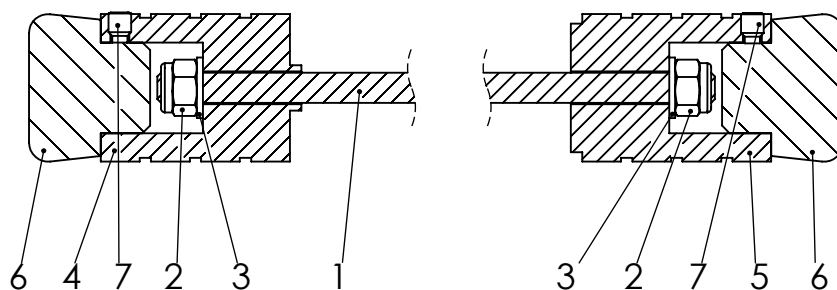

CRAZY IRON

МЫ ПРОИЗВОДИМ БЕЗОПАСНОСТЬ

**Пегги в ось переднего колеса BMW F750GS `17-
Артикул 90209015.**

ПОЗИЦИЯ	ОБОЗНАЧЕНИЕ	ОПИСАНИЕ	К-ВО
1	M8	Шпилька M8	1
2	DIN EN ISO 7040 - M8 - N	Гайка	2
3	Washer DIN 125 - A 8.4	Шайба	2
4	90209015л	Адаптер левый	1
5	90209015пр	Адаптер правый	1
6	Пегг слайдер Д39_V2	Сменный элемент	2
7	DIN 915 - M6 x 8-N	Стопорный винт	2