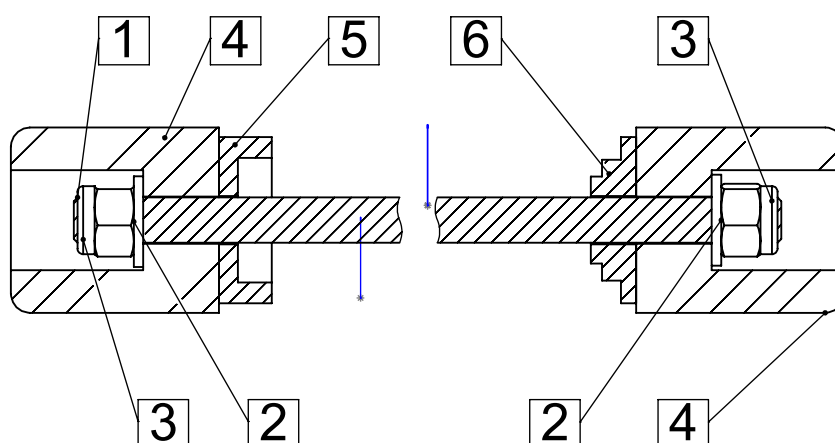

CRAZY IRON

МЫ ПРОИЗВОДИМ БЕЗОПАСНОСТЬ

**Слайдеры в ось заднего колеса GSX-S1000.
Артикул 4500118.**

ПОЗИЦИЯ	ОБОЗНАЧЕНИЕ	ОПИСАНИЕ	К-ВО
1	M12	Шпилька M12x415	1
2	Washer DIN 125 - A 13	Шайба	2
3	DIN EN ISO 7040 - M12 - N	Гайка	2
4	55_12	сменный наконечник	2
5	4500118лев	Адаптер левый	1
6	4500118прав	Адаптер правый	1