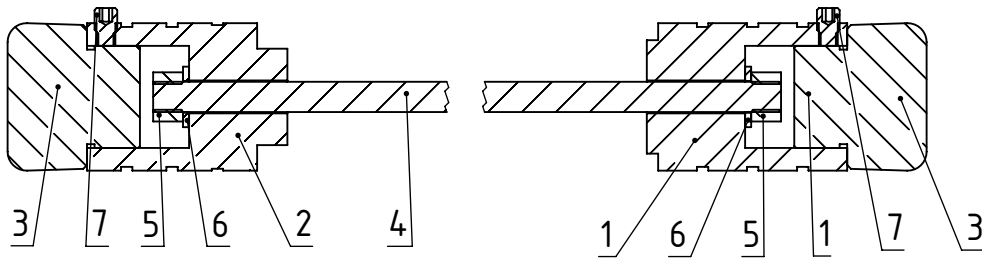

CRAZY IRON

МЫ ПРОИЗВОДИМ БЕЗОПАСНОСТЬ

Пеги в ось переднего колеса DUCATI Monster 797 '20

Артикул 6040215

Позиция	Обозначение	Описание	Кол-во	Примечание
1	6040215п	Правый адаптер в ось переднего колеса для DUCATI Monster 797 '20	1	
2	6040215л	Левый адаптер в ось переднего колеса для DUCATI Monster 797 '20	1	
3	6040215с	Слайдер в адаптер	2	
4	Шпилька М8х325		1	
5	Гайка М8 DIN 934		2	Момент затяжки не более 24Нм
6	Шайба 8.4 DIN 125		2	
7	Винт стопорный М6х10 DIN 915		2	