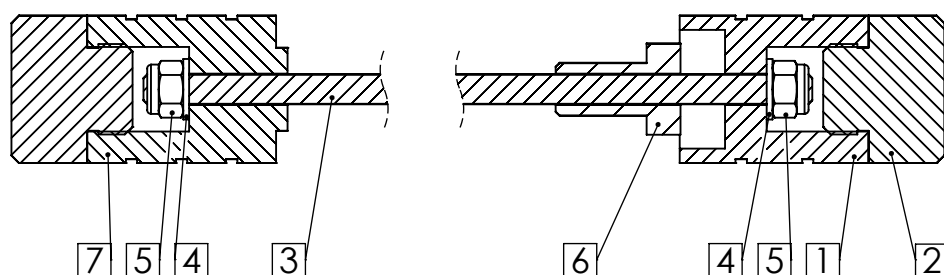

CRAZY IRON

МЫ ПРОИЗВОДИМ БЕЗОПАСНОСТЬ

**Пегги в ось переднего колеса
HONDA CBR1000RR`08-.
Артикул 101115.**

ПОЗИЦИЯ	ОБОЗНАЧЕНИЕ	ОПИСАНИЕ	К-ВО
1	109015пр	Адаптер правый	1
2	Пегг слайдер Д39	Сменный элемент	2
3	M8	Шпилька	1
4	Washer DIN 125 - A 8.4	Шайба	2
5	DIN EN ISO 7040 - M8 - N	Гайка	2
6	M18x1.5	Болт	1
7	90205015лев	Адаптер левый	1