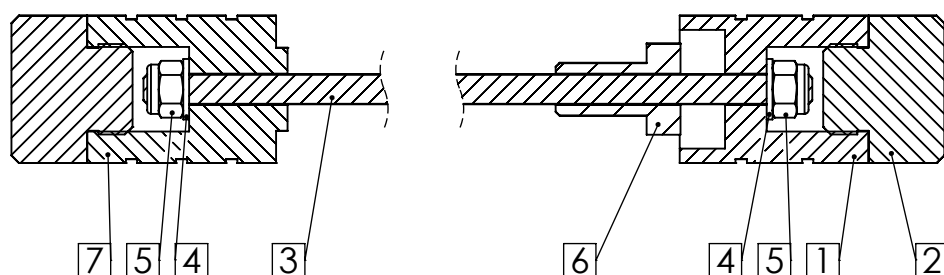

CRAZY IRON

МЫ ПРОИЗВОДИМ БЕЗОПАСНОСТЬ

**Пегги в ось переднего колеса
HONDA CBR929RR,
CBR954RR, CBR1000RR до
2005 г.в.
Артикул 102015.**

| ПОЗИЦИЯ | ОБОЗНАЧЕНИЕ | ОПИСАНИЕ | К-ВО |
|---------|-----------------------------|--------------------|------|
| 1 | 109015пр | Адаптер правый | 1 |
| 2 | Пегг слайдер Д39 | Сменный элемент | 2 |
| 3 | M8 | Шпилька | 1 |
| 4 | Washer DIN 125 - A 8.4 | Шайба | 2 |
| 5 | DIN EN ISO 7040 - M8 - N | Гайка | 2 |
| 6 | M18x1.5 | Болт | 1 |
| 7 | 90205015лев | Адаптер левый | 1 |