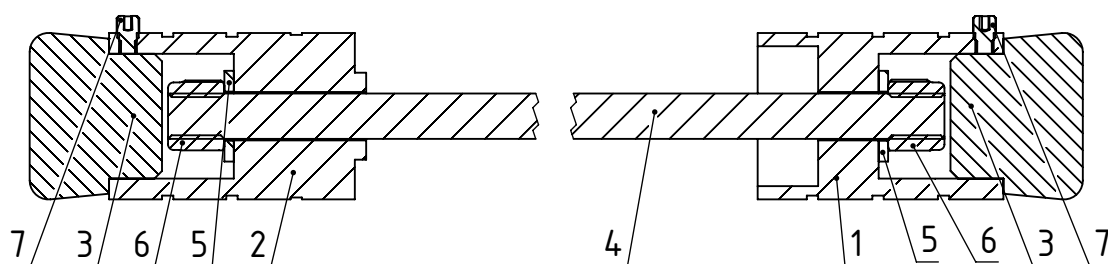

## Пеги в ось заднего колеса Yamaha FZ6S2

Артикул 3080314.

Позиция	Обозначение	Описание	Кол-во	Примечание
1	3080314л	Левый адаптер в ось заднего колеса Yamaha FZ6S2	1	
2	3080314п	Правый адаптер в ось заднего колеса Yamaha FZ6S2	1	
3	3080314с	Слайдер	2	
4	Шпилька M12x390		1	
5	Шайба 13 DIN 125		2	
6	Гайка M12 DIN 982		2	
7	Винт стопорный M6x10 DIN 915		2	