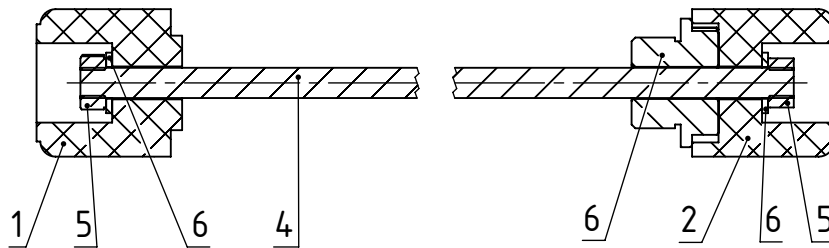

CRAZY IRON

МЫ ПРОИЗВОДИМ БЕЗОПАСНОСТЬ

Слайдеры в ось переднего колеса КТМ 790 '21

Артикул 9008116

Позиция	Обозначение	Описание	Кол-во	Примечание
1	9008116п	Слайдер правый в ось переднего колеса для КТМ 790 '21	1	
2	9008116л	Слайдер левый в ось переднего колеса для КТМ 790 '21	1	
6	M24x1.5	Заменяемый болт	1	
4	Шпилька M8x325	Шпилька M8x325	1	
5	Гайка M8 DIN 985		2	Момент затяжки не более 24Нм
6	Шайба 8.5 DIN 125		2	