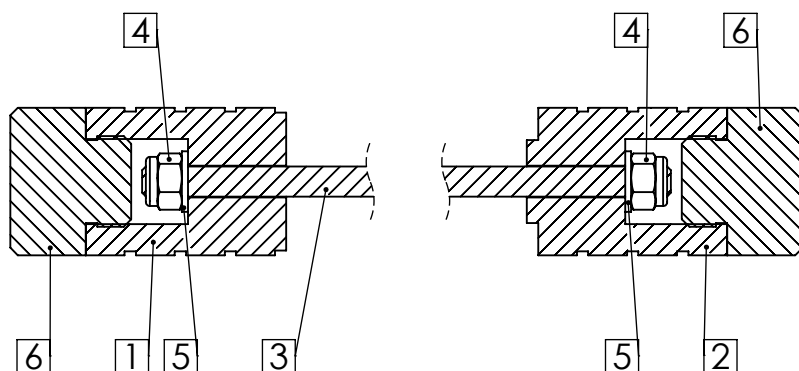

CRAZY IRON

МЫ ПРОИЗВОДИМ БЕЗОПАСНОСТЬ

Пег в ось переднего колеса
KAWASAKI ZX6R '07-'08
Артикул 405815

ПОЗИЦИЯ	ОБОЗНАЧЕНИЕ	ОПИСАНИЕ	К-ВО
1	405815пр	адаптер правый	1
2	406015	адаптер левый	1
3	M8	шпилька	1
4	DIN EN ISO 7040 - M8 - N	гайка	2
5	Washer DIN 125 - A 8.4	шайба	2
6	Пег слайдер Д39	Сменный элемент	2