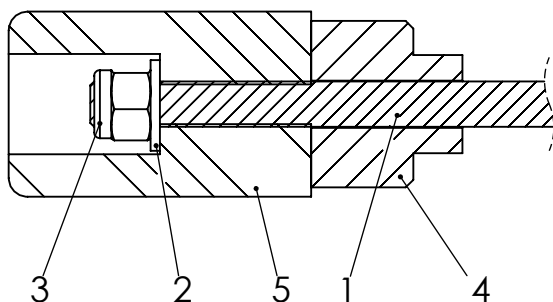

# CRAZY IRON

МЫ ПРОИЗВОДИМ БЕЗОПАСНОСТЬ

*Слайдеры SUZUKI SV650 `16-  
Артикул 2091*

<b>ПОЗИЦИЯ</b>	<b>ОБОЗНАЧЕНИЕ</b>	<b>ОПИСАНИЕ</b>	<b>К-ВО</b>
1	M12	Шпилька M12x475	1
2	Washer DIN 125 - A 13	Шайба	2
3	DIN EN ISO 7040 - M12 - N	Гайка M12	2
4	2091	Адаптер	2
5	Слайдер L=80	Сменный наконечник	2