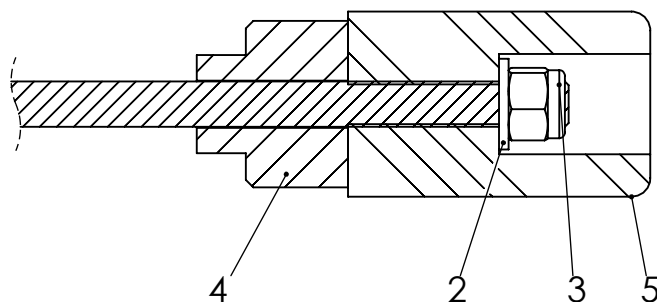

# CRAZY IRON

МЫ ПРОИЗВОДИМ БЕЗОПАСНОСТЬ

*Слайдеры SUZUKI SV650 `16-  
Артикул 2091*

<b>ПОЗИЦИЯ</b>	<b>ОБОЗНАЧЕНИЕ</b>	<b>ОПИСАНИЕ</b>	<b>К-ВО</b>
1	M12	Шпилька M12x475	1
2	Washer DIN 125 - A 13	Шайба	2
3	DIN EN ISO 7040 - M12 - N	Гайка M12	2
4	2091	Адаптер	2
5	Слайдер L=80	Сменный наконечник	2