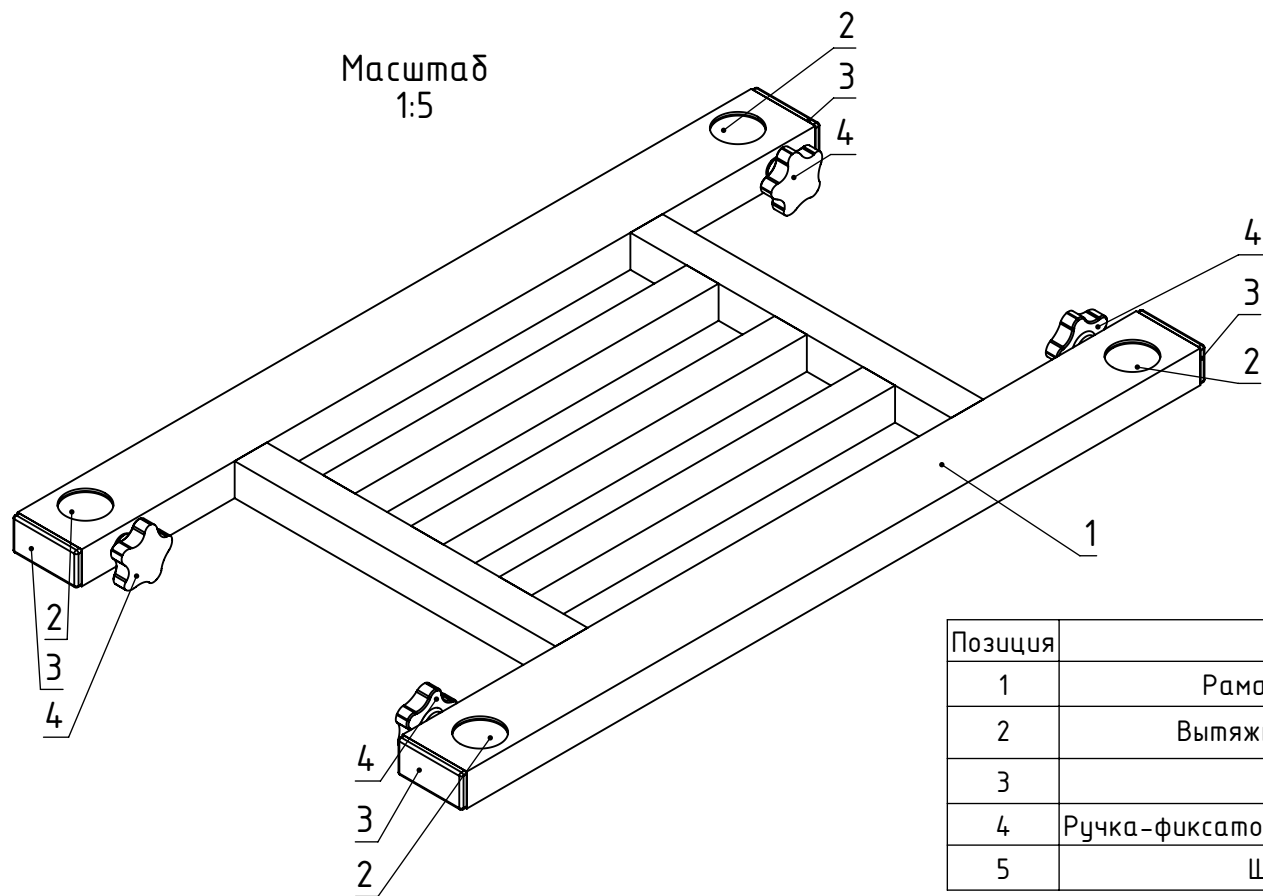

Рама педаны для стула для рыбалки на фидер D36

Артикул: FRPEF36AV

Комплектация

| Позиция | Обозначение | Описание | Кол-во |
|---------|---|-------------------|--------|
| 1 | Рама педаны сварная 36 | | 1 |
| 2 | Вытяжное кольцо D36xM8 СБ | Артикул ringD36M8 | 4 |
| 3 | Заглушка 60x30 | | 4 |
| 4 | Ручка-фиксатор с лепестковой рукояткой M8 | | 4 |
| 5 | Шайба 8.4 DIN 125 | | 4 |